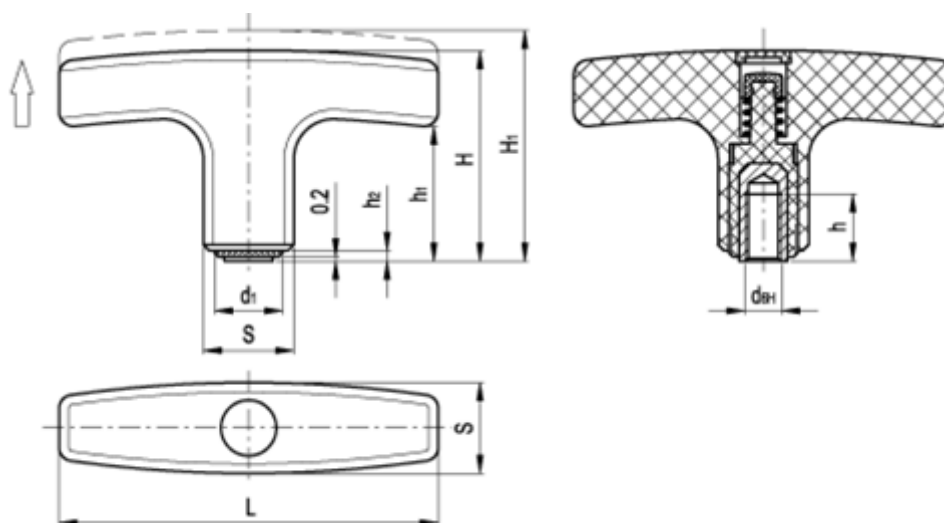

Varenummer: 2304032763
Beskrivelse: E+G indstilleligt T-greb
L.652-X/80 B-M6

Mål

d1 = 15	S = 20x20
d 6H = M6	Tandantal = 20
h = 16	
H = 42	
h1 = 27	
H1 = 46	
h2 = 1	
L = 80	